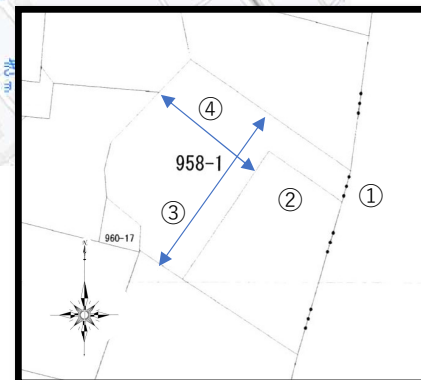

浦添沢岷土地

～人気の浦添！！希少です！！～

3,194

万円

坪単価420,000円

ゆいレール経塚駅
徒歩15分

物件住所…沖縄県浦添市沢岷1丁目

学校区…/沢岷小(徒歩4分)・神森中(徒歩23分)

物件概要

面積	(地目宅地) 237.44㎡ (71.82坪)		
	(地目:畑) 14㎡ (4.23坪)		
2筆合計	実測251.44㎡	坪数	76.06坪
土地権利	所有権のみ	用途地域	1種低層
建蔽率	50%	容積率	100%
現況	更地	形状	旗竿地
接道・間口	東側 (3.27m)	固定税	72,799円 (R5)
備考	急傾斜地崩壊危険区域内につき建築時は中部土木事務所へ届出(場合によっては許可申請)が必要です。 その他、告知事項あります。詳細はお問合せ下さいませ。		

※旗竿地ですが入れば広々とした敷地となっております。

【現況詳細】

- ①接道間口：約3.2m
- ②浸入口奥行：約9.5m
- ③土地幅：約18.6m
- ④現況お問合せ下さいませ

買い物便利♪ サンエー経塚シティすぐ近く
モノレール経塚駅までも徒歩約15分！

とまとハウジング

〒901-2132 沖縄県浦添市伊祖3-2-1
FAX 098-867381
沖縄県知事(5)3328号

お問い合わせ・内覧のご予約はお電話で