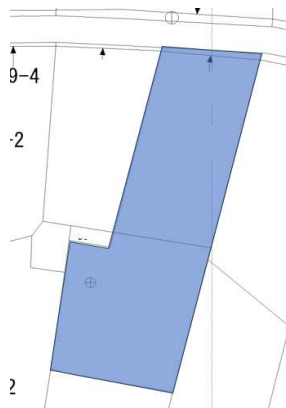

売土地

那覇市字国場

国道(古波蔵大通り)まで徒歩2分！！

買い物すぐそこ
丸大国場店

病院近く
沖縄協同病院

コンビニもすぐそこ
徒歩4分

この図面は物件情報の一部を抜粋して掲載しております。(現況優先)
付帯条件や別途料金等が発生する場合がありますのでご確認ください。

物件種別	売土地
面積	357.3㎡(108.08坪)
価格	5,404万円
坪単価	500,000円/坪

所在地	沖縄県那覇市字国場		
交通	ゆいレール奥武山公園駅 徒歩36分		
土地面積	357.3㎡	私道面積	
都市計画	市街化区域	用途地域	1種中高
建ぺい率	60%	容積率	200%
土地権利	所有権のみ	地目	宅地
現況	更地	引渡日	相談
間口	前面道路の幅：約4m 間口：約8m~9m 奥行：約33m		
備考	仲井真小学校・・・徒歩約14分 仲井真中学校・・・徒歩約15分		

物件管理番号

とまとハウジング®
沖縄クチコミ不動産

沖縄県知事(5)3328号
沖縄県浦添市伊祖3丁目2番1号
TEL:098-876-7380
Fax:098-876-7381
定休日:日・祝

取引態様
仲介(専任媒介)